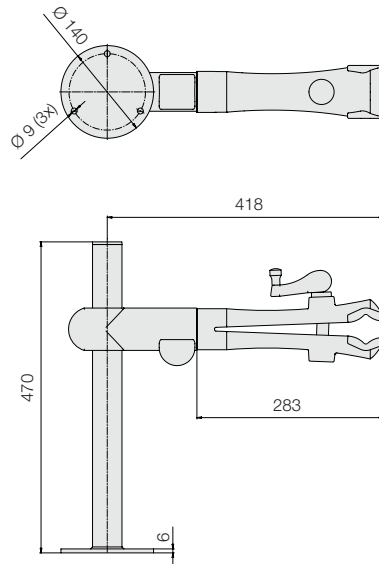

Klemklauwen en adapters

Klemklauw "VAR"

Bestelnummer 6352887

Klemklauw "Park Tool"

Bestelnummer 6352888

Adapter voor klemklauwen op de Bike *basic* Lift

Aanvulling op bestelnr. 6352887 of 6352888 met instelbereik van 800 mm in plaats van net 500 mm.

Inclusief afdekpluggen en vergrendeling om te voorkomen dat de klauw van de buis glijdt.

Bestelnummer 6352931