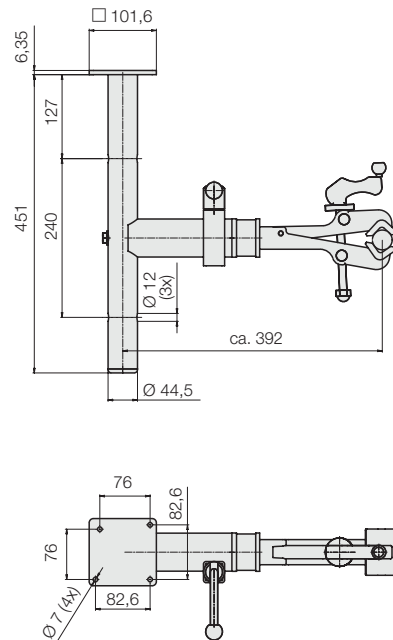

Klemklauwen en adapters

Klemklauw "VAR"

Bestelnummer 6352887

Klemklauw "Park Tool"

Bestelnummer 6352888

Adapter voor klemklauwen op de Bike *basic* Lift

Aanvulling op bestelnr. 6352887 of 6352888 met instelbereik van 800 mm in plaats van net 500 mm.

Inclusief afdekpluggen en vergrendeling om te voorkomen dat de klauw van de buis glijdt.

Bestelnummer 6352931